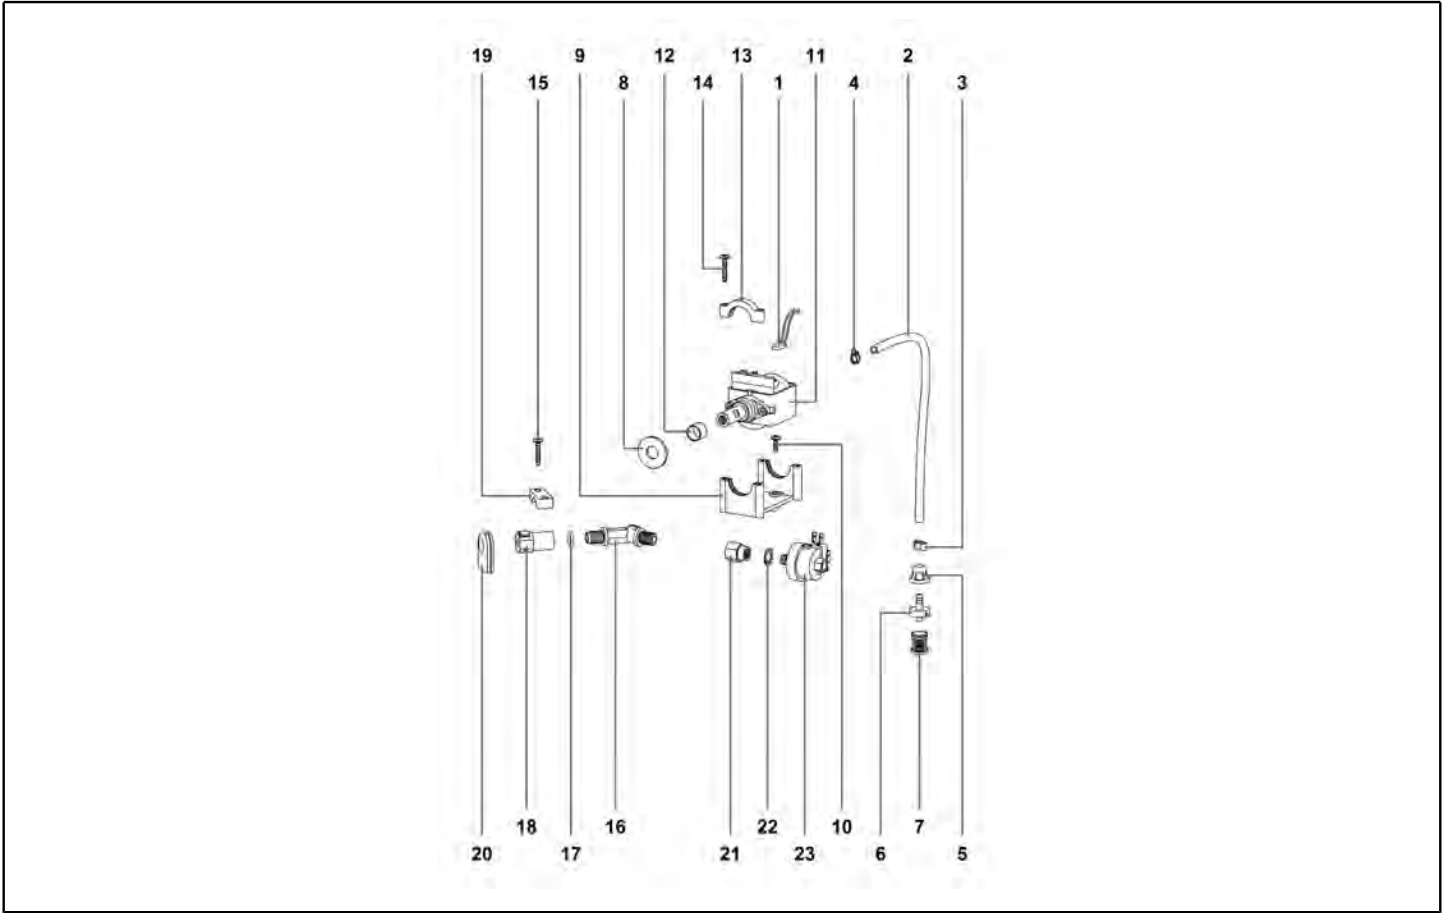

Ref.	Part Number	Description	Quantity
0001	VP02643	TANK 99 GREY 4000	1,00
0002	VP02653	36MM/38MM TANK INLET WITH POS LOCK	1,00
0003	VP02653	36MM/38MM TANK INLET WITH POS LOCK	1,00
0004	VP02653	36MM/38MM TANK INLET WITH POS LOCK	1,00
0005	VP02653	36MM/38MM TANK INLET WITH POS LOCK	1,00
0006	K-NSI	SCREW 4,8X32	4,00
0007	VP01847	TANK CLIP	2,00
0008	K-NSI	RIVET 4,8X17	4,00
0009	VP00558	CASTOR WHEEL	4,00
0010	VP02630	SHOCKPROOF BAND	1,00

Ref.	Part Number	Description	Quantity
0001	VP03037	PUMP RESISTOR VE210L	1,00
0002	VP00723	HYDROLITIC HOSE 8x5 1M VE210L	0,70
0003	VP02660	CLIP	1,00
0004	VP02659	CLIP VE210L	1,00
0005	VP03036	DIP LOCKING FILTER VE210L	1,00
0006	VP02687	HOSE FITTING DRAFT FILTER VE210L	1,00
0007	VP02688	DRAFT FILTER	1,00
0008	VP02571	WASHER D32X13X3	2,00
0009	VP02603	U PUMP SUPPORT VE210L	1,00
0010	K-NSI	SCREW 5X14	2,00
0011	VP00758	U PUMP	1,00
0012	VP06118	METAL BUSH 16X12 VE210L	1,00
0013	VP02602	U PUMP BRACKET	2,00
0014	K-NSI	SCREW 5X25	4,00
0015	K-NSI	SCREW 5X25	2,00
0016	VP03096	YCONNECTOR - ALL OPEN	1,00
0017	VP01610	O RING 9 VE210L	1,00
0018	VP06075	QUICK SOCKET PL.BUTTON 1/4"F VE210L	1,00
0019	VP02604	FIXING BOLTS VE210L	1,00
0020	VP06082	RUBBER HOLDER VE210L	1,00
0021	VP00689	NIPPLE 1/4" F. 1/8" F.	1,00
0022	VP03722	TOOTHED WASHER M10 UNI 8842	1,00
0023	VP03919	PRESSURE MICRO SWITCH	1,00